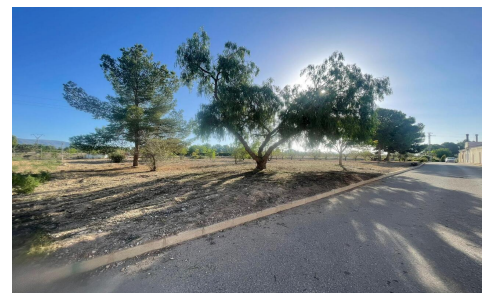

Land a Plots in Pinoso

€44,000

0

0

N/A

N/A

N/A

Urban plot of land with all permissions to build in Ubeda. Â The land has a surface area of 1160m2, and water and electricity can be connected. Â The plot is accessible via tarmac road. Â This land is just 4km from the town of PinosoÂ Solar urbano con todos los permisos para construir en Ubeda. El terreno tiene una superficie de 1160m2, y se puede conectar agua y luz. Â Se accede a la parcela por carretera asfaltada. Â Este terreno se encuentra a tan solo 4km del pueblo de Pinoso